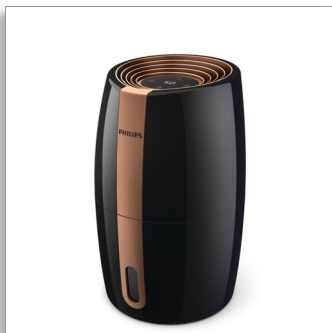

Philips 2000 Series
Umidificator de aer

Umidifică încăperi de până la 32
m²

Rată de umidificare de 200 ml/h
Cu până la 99 % mai puține
bacterii
Setări de umiditate automate

HU2718/10

Respiră diferența

Umidifică aerul uscat și se reglează automat

Aer umed distribuit unitar

Difuzorul de 360 de grade distribuie aerul umidificat în mod unitar în întreaga încăpere. Vaporii ultrafina eliberați prin tehnologia NanoCloud vapor circulă și previn saturarea

Feedback în timp real

Display-ul digital afișează umiditatea în timp real, de asemenea indicând și nivelul de apă, cronometrul și modul.

Fără praf alb sau pete umede

Particulele invizibile emanate de NanoCloud nu eliberează praf alb sau nu lasă pete umede în cameră (4). Picăturile mai mare eliberate de umidificatoarele ultrasonice pot umezi încăperea și pot fi purtătoare de minerale care lasă reziduuri albe pe suprafețele din apropiere.

Mod pentru somn liniștit

Modul nocturn reduce la minimum nivelul zgomotului, pentru o funcționare silențioasă și eficientă pe toată durata nopții.

Ușor de utilizat

Rezervorul mare de apă asigură ore de umidificare neîntreruptă. Reumplerea se face foarte ușor, ridicând capacul. Designul care permite curățarea ușoară ajută la menținerea umidificatorului și a aerului din locuință curate și igienice.